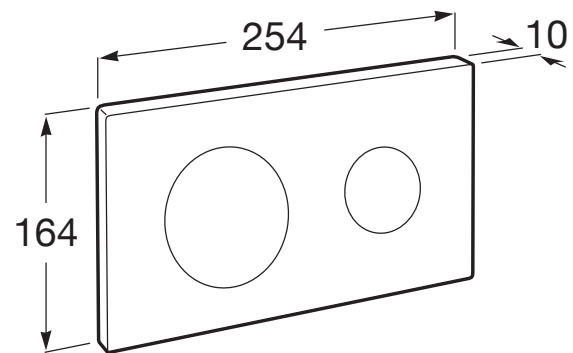

IN-WALL

PL10 Dual - Placa de accionamiento con descarga dual

MEDIDAS

Longitud	254 mm
Anchura	10 mm
Altura	164 mm

COLORES Y ACABADOS

va Oro cepillado

PVPR (IVA INCLUIDO)

185,13 €

DIBUJOS TÉCNICOS

CARACTERÍSTICAS

PL10 Dual - Placa de accionamiento con descarga dual para sistemas de instalación de Roca. Sin necesidad de utilizar herramientas para la instalación.

Número de pulsadores: 2

Peso neto (kg): 0,47

COMPATIBLE

Duplo WC One Smart - Bastidor empotrable con cisterna compacta de doble descarga y flexo de alimentación para Smart Toilets. Codo de Ø90 / Ø110

890078020

Duplo WC One Freestanding - Bastidor con cisterna compacta autoportante de doble descarga para inodoro suspendido. Codo de Ø90 / Ø110

890077020

Duplo WC One Compact - Bastidor con cisterna compacta empotrable de doble descarga para inodoro suspendido. Codo de Ø90/ Ø110

890073020

Basic Tank One Compact - Cisterna compacta empotrable con doble descarga para inodoro de tanque alto